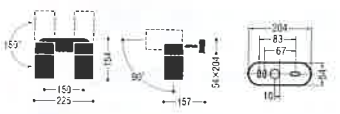

電球色 KAB 39984 L

770lm | 63.1lm/W | 2700K | Ra82 | 消費電力 12.2W | 40,000時間

- 直付・壁付・傾斜天井に取付可能
- 調光器との併用はできません