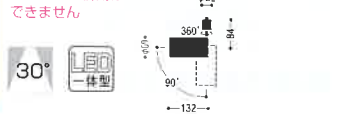

電球色 KGS 47605 L NEW

430lm | 61.4lm/W | 2700K | Ra83 | 消費電力 4.7W | 40,000時間

- 調光器との併用はできません