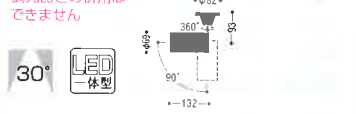

電球色 KGS 47608 L NEW

430lm | 61.4lm/W | 2700K | Ra83 | 消費電力 4.7W | 40,000時間

- 調光器との併用はできません